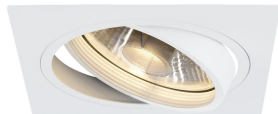

Caractéristiques SLV New Tria 1 Spot Aluminium Blanc Carré | Diamètre 150mm - Convient pour 1x GU10 (AR111)

[Voir le produit](#)

Informations Générales

Réf.	255604
EAN	4024163101806
Marque	SLV
Nom du fabricant	NEW TRIA 1 rec. fitting single-headed QPAR111 square matt WH max. 75W incl. leaf springs
Budgetlight Garantie Totale	5 ans

Informations techniques

Technologie	Fixture Retrofit
Convient pour	GU10 (AR111)
Puissance Maximale Estimée	75
Tension (V)	220-240
Dimmable	Oui, avec une ampoule dimmable seulement
Référence Article	Spot Retrofit

Informations de l'appareil

Lampe Incluse	Non
Nombre de lampes	1
Montage	Encastré
Place nécessaire (mm)	150
Indice de Protection	IP20 - Quasi-résistant à la poussière

Logement	Aluminium
Couleur du Luminaire	Blanc
Eclairage de Secours	Pas d'éclairage de secours
Inclinable	Non
Connexion du Luminaire	Terminal block
Product Serie	New Tria