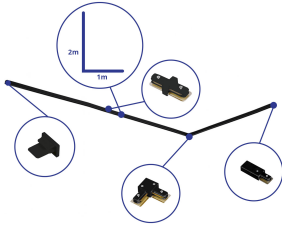

## Technische Daten Bright Choice Rail Set 1-Phasen L 1 x 2 Meter Schwarz | incl. Abschlusskappe, Stromanschluss und L -Verbinder

[Produkt ansehen](#)

### Technische Daten

Artikelnummer	254114
EAN	8719157064903
Marke	Bright Choice
Herstellername	Complete L shaped 1-Phase Track Set Black – 1 x 2 meter incl. End Cap, Power Connector and L -Conne
Menge in der Originalverpackung	1
Budgetlight All-in Garantie	3 Jahre

### Technische Informationen

Sockelfarbe	Schwarz
Produkttyp	Zubehör - 1-Phasen-Schiene

### Masse

Länge (mm)	1000
Höhe (mm)	20
Breite (mm)	14