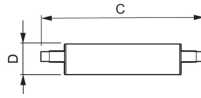

Technische Daten Philips Corepro LED Lineair R7s 118mm
14W 2000lm - 830 Warmweiß | Dimmbar - Ersatz für 120W

[Produkt ansehen](#)